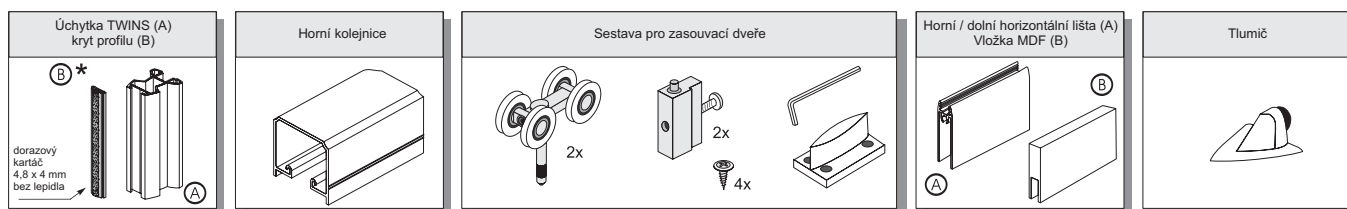

KOMPONENTY SYSTÉMU

* Před kompletací madel, upevněte podélný vsuvný kryt.

Základní řada barev hliníkových profilů: anodované zlato, anodované stříbro, anodovaná oliva