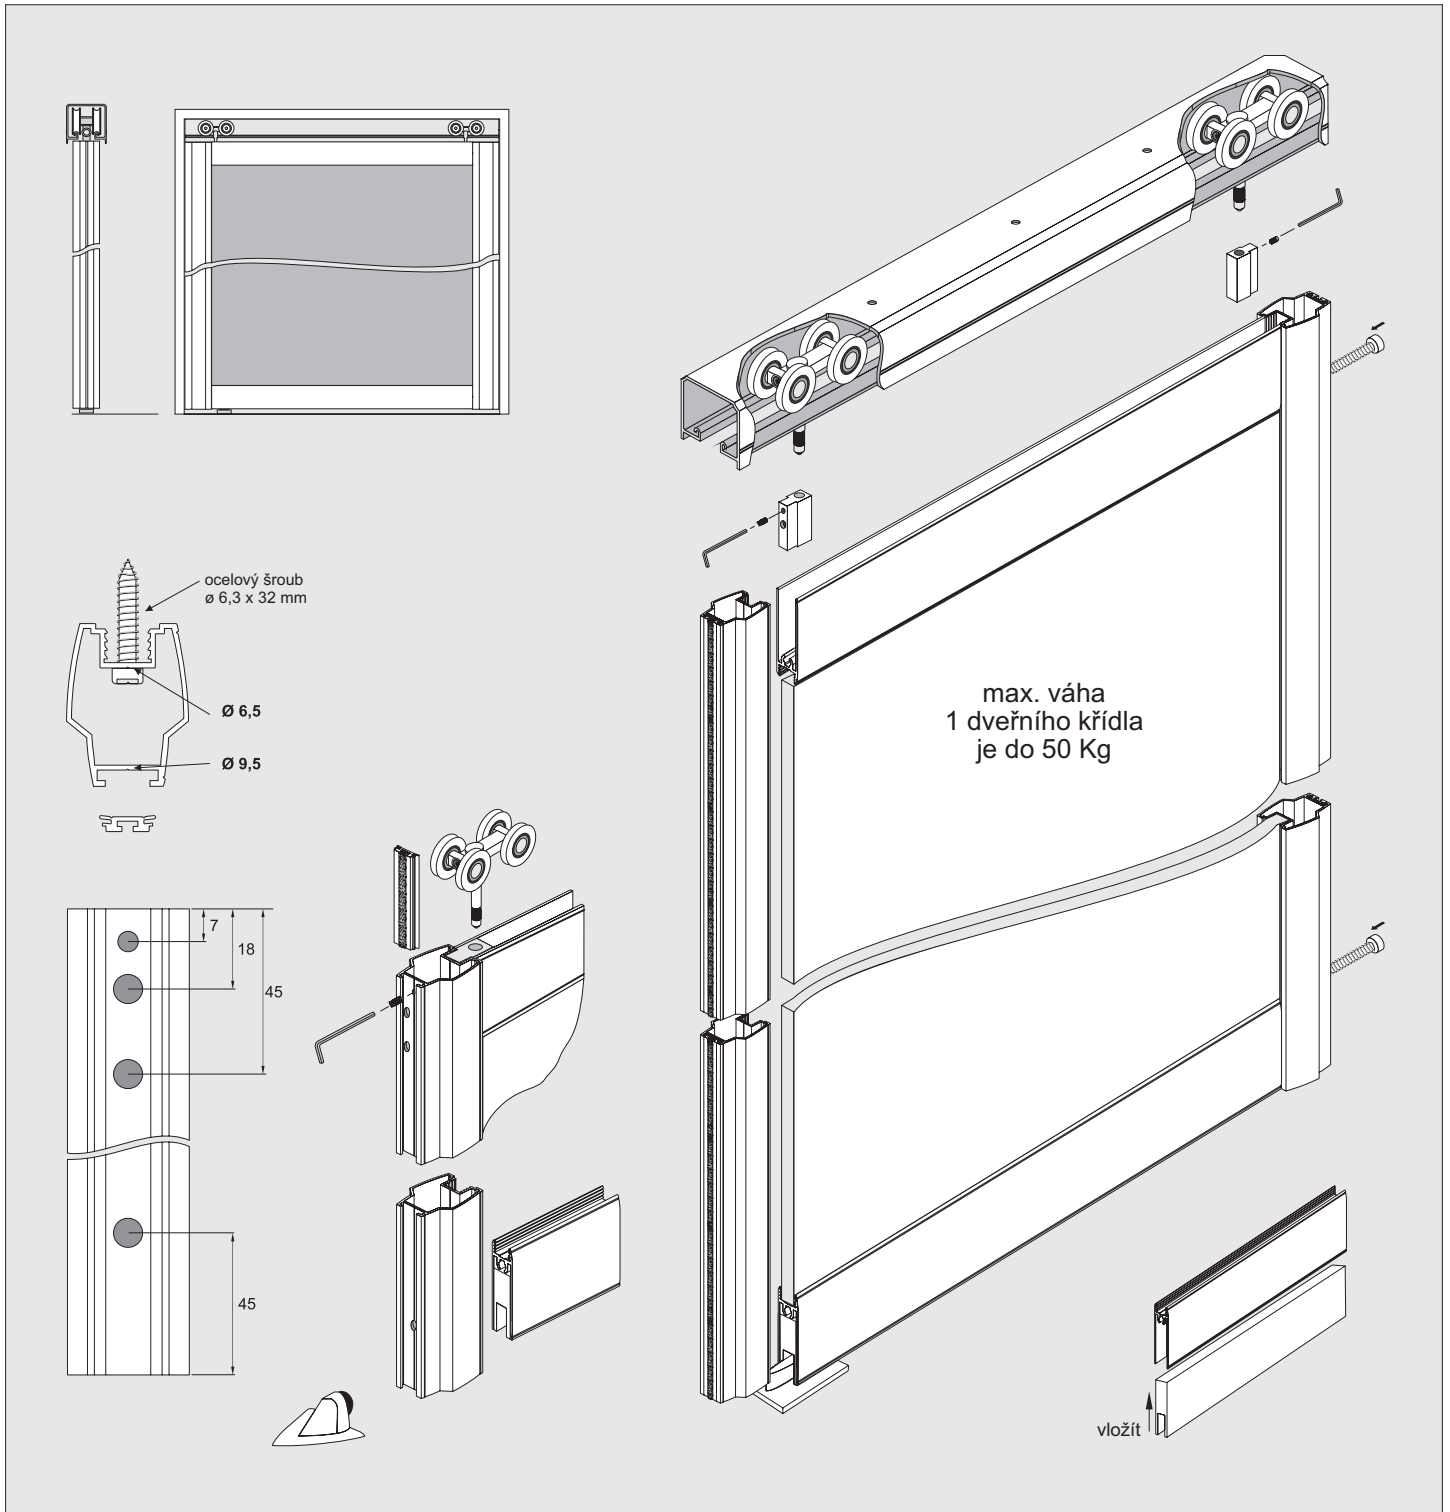

## KOMPONENTY SYSTÉMU

\* Před kompletací madel, upevněte podélný vsuvný kryt.

Základní řada barev hliníkových profilů: anodované zlato, anodované stříbro, anodovaná oliva