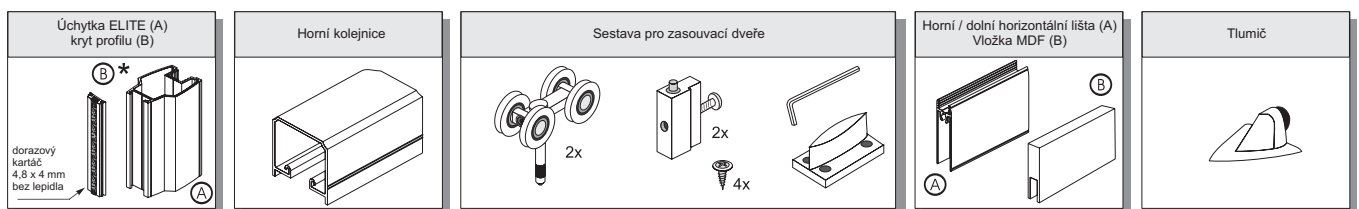

## KOMPONENTY SYSTÉMU

\* Před kompletací madel, upevněte podélný vsuvný kryt.

Základní řada barev hliníkových profilů: anodované zlato, anodované stříbro, anodovaná oliva