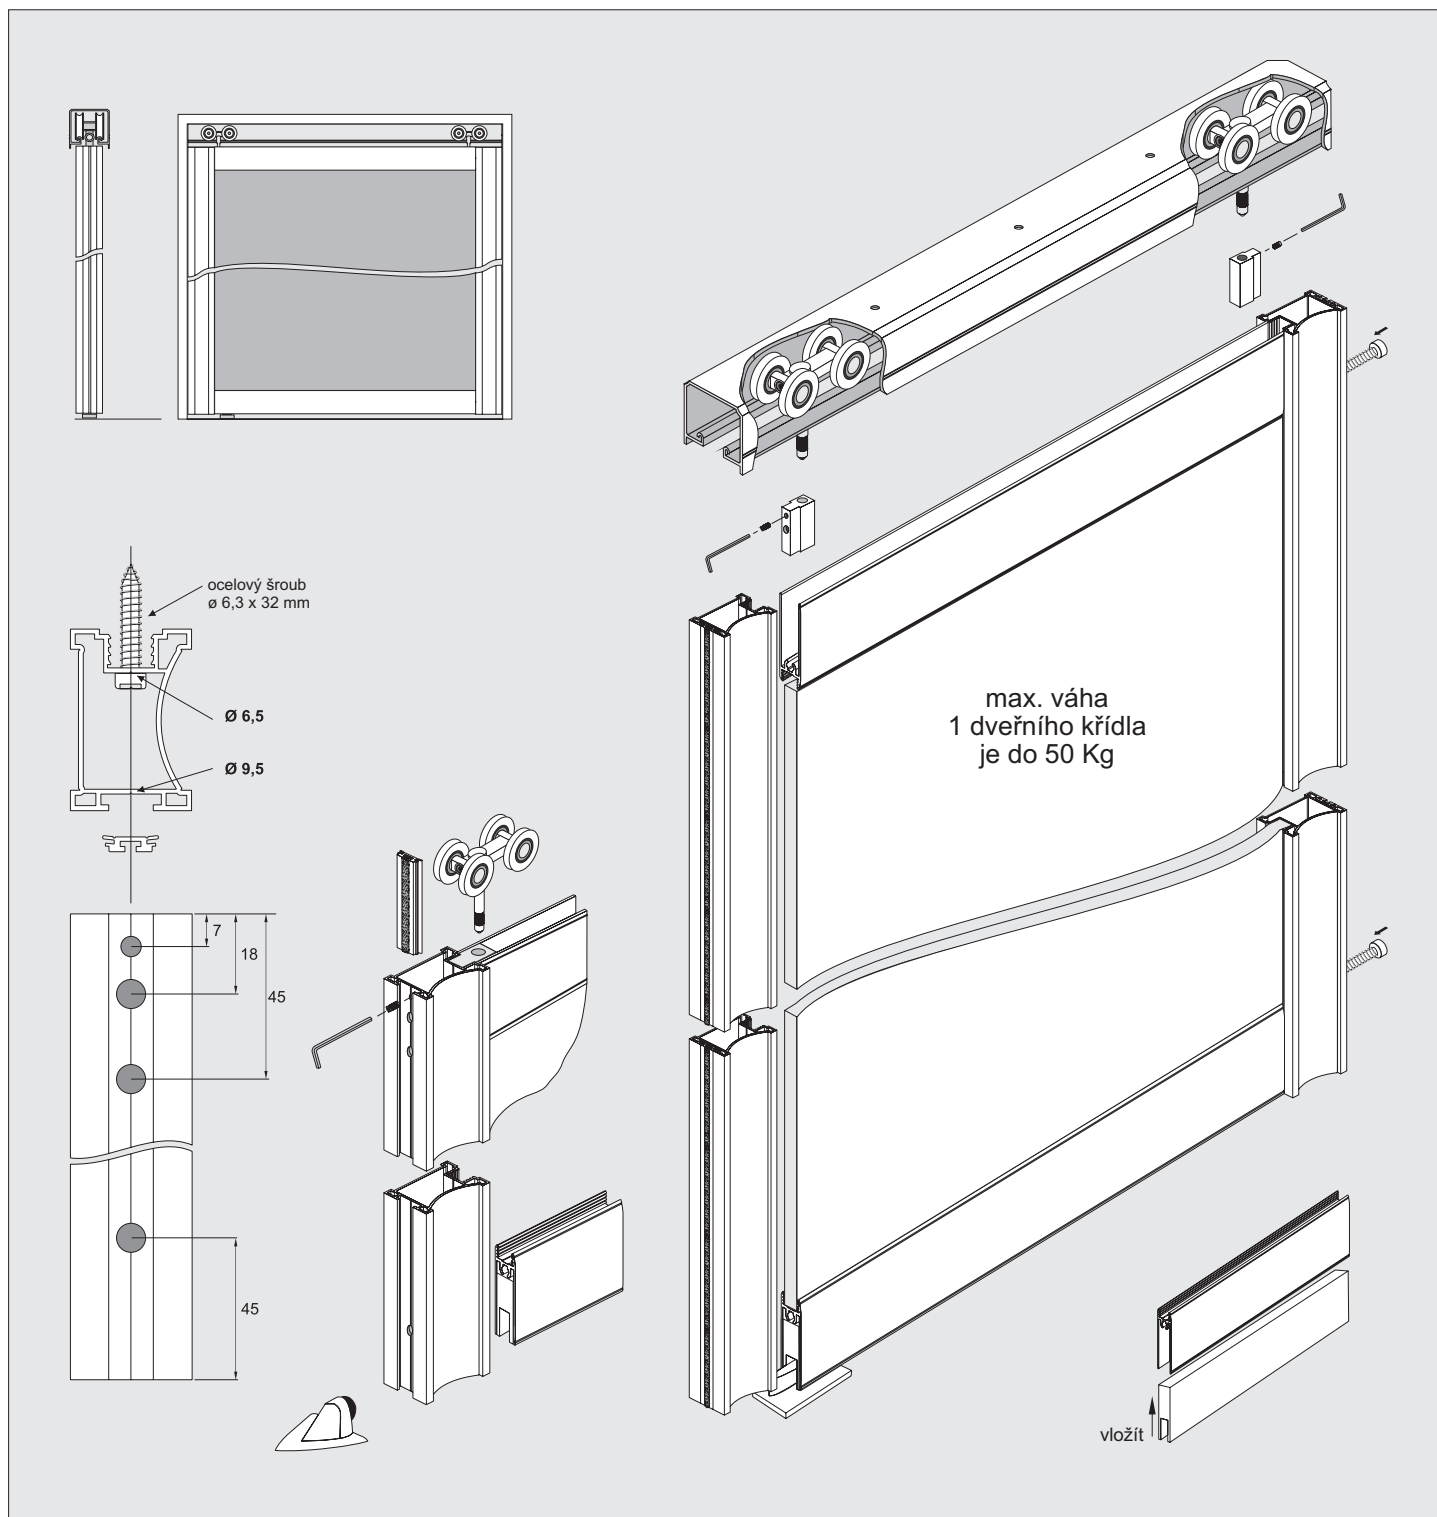

KOMPONENTY SYSTÉMU

* Před kompletací madel, upevněte podélný vsuvný kryt.

Systém načítá-připevnit dřevo-

Základní řada barev hliníkových profilů: anodované zlato, anodované stříbro, anodovaná oliva