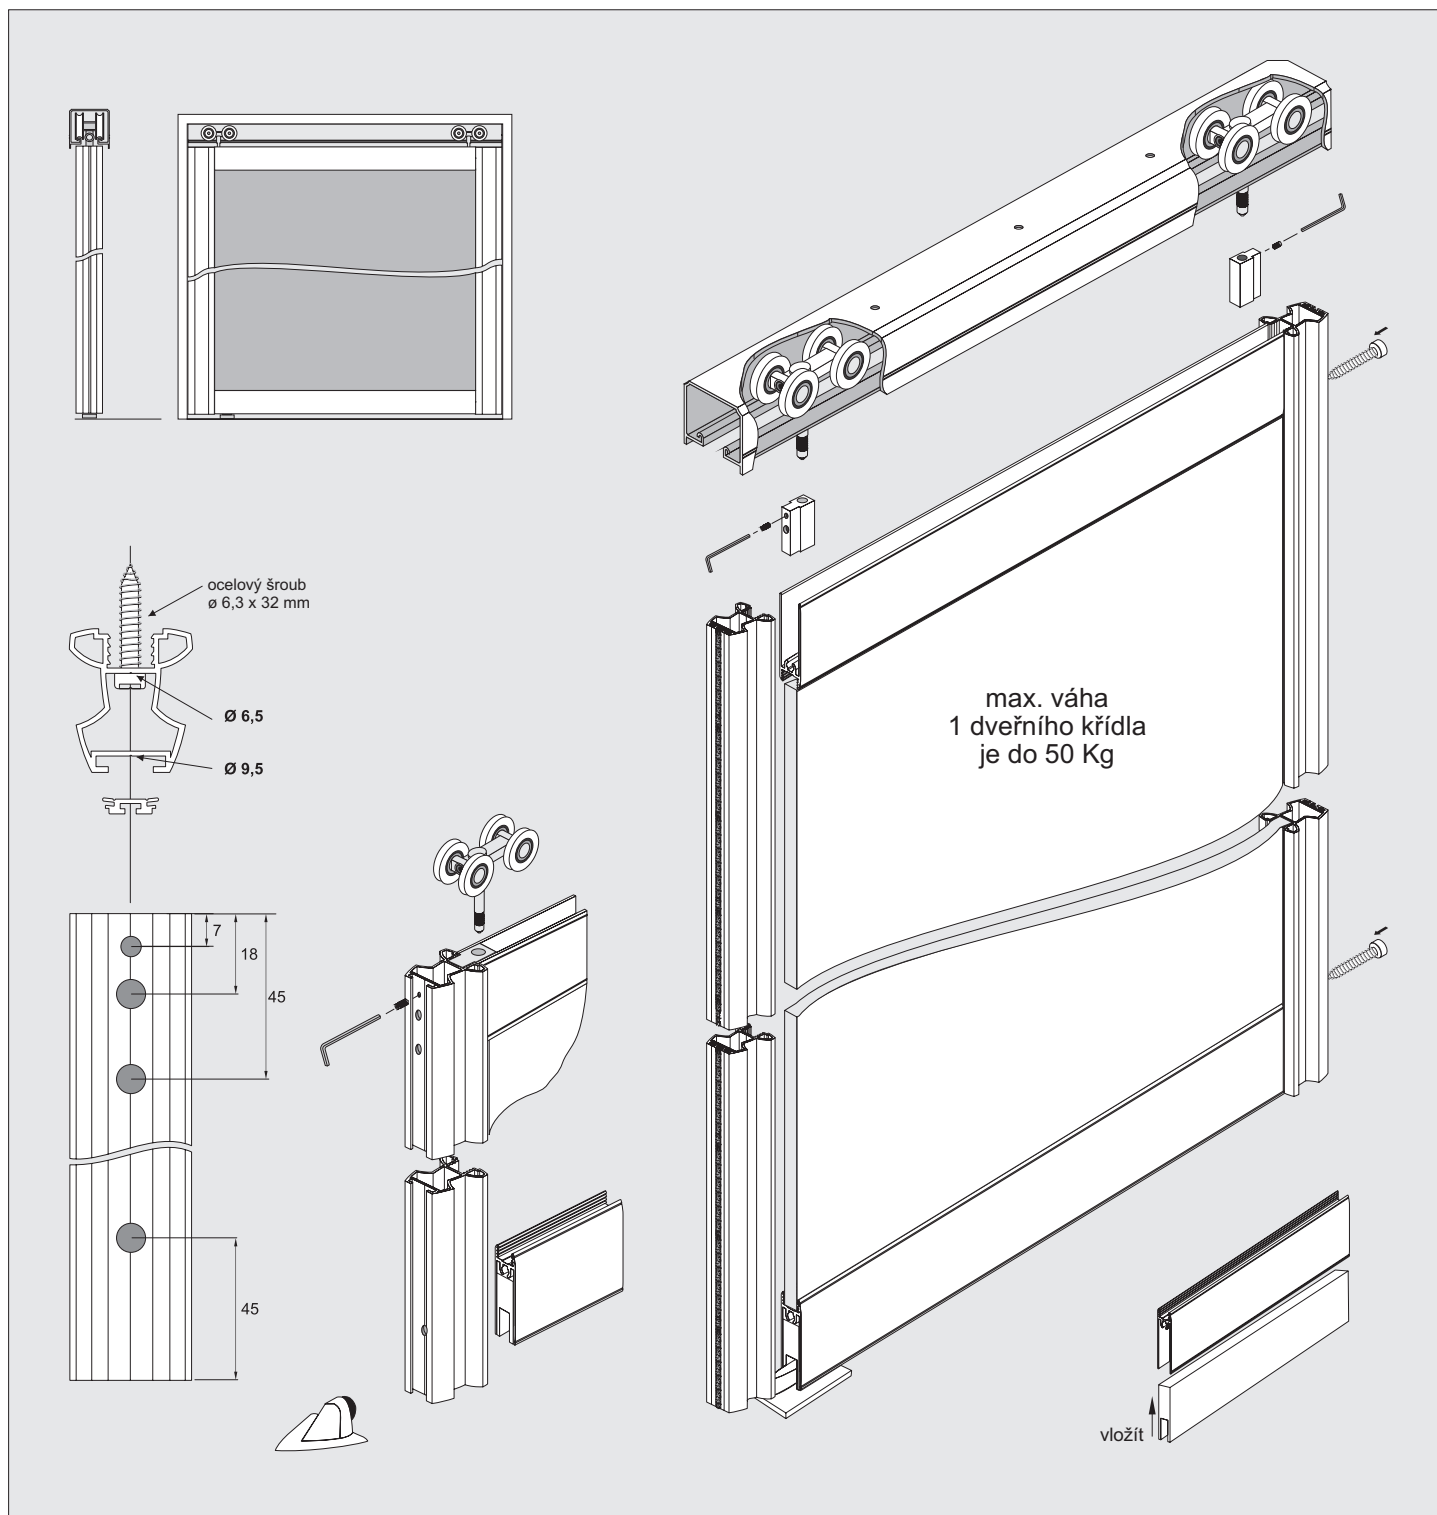

## KOMPONENTY SYSTÉMU

\* Před kompletací madel, upevněte podélný vsuvný kryt.

Základní řada barev hliníkových profilů: anodované zlato, anodované stříbro, anodovaná oliva